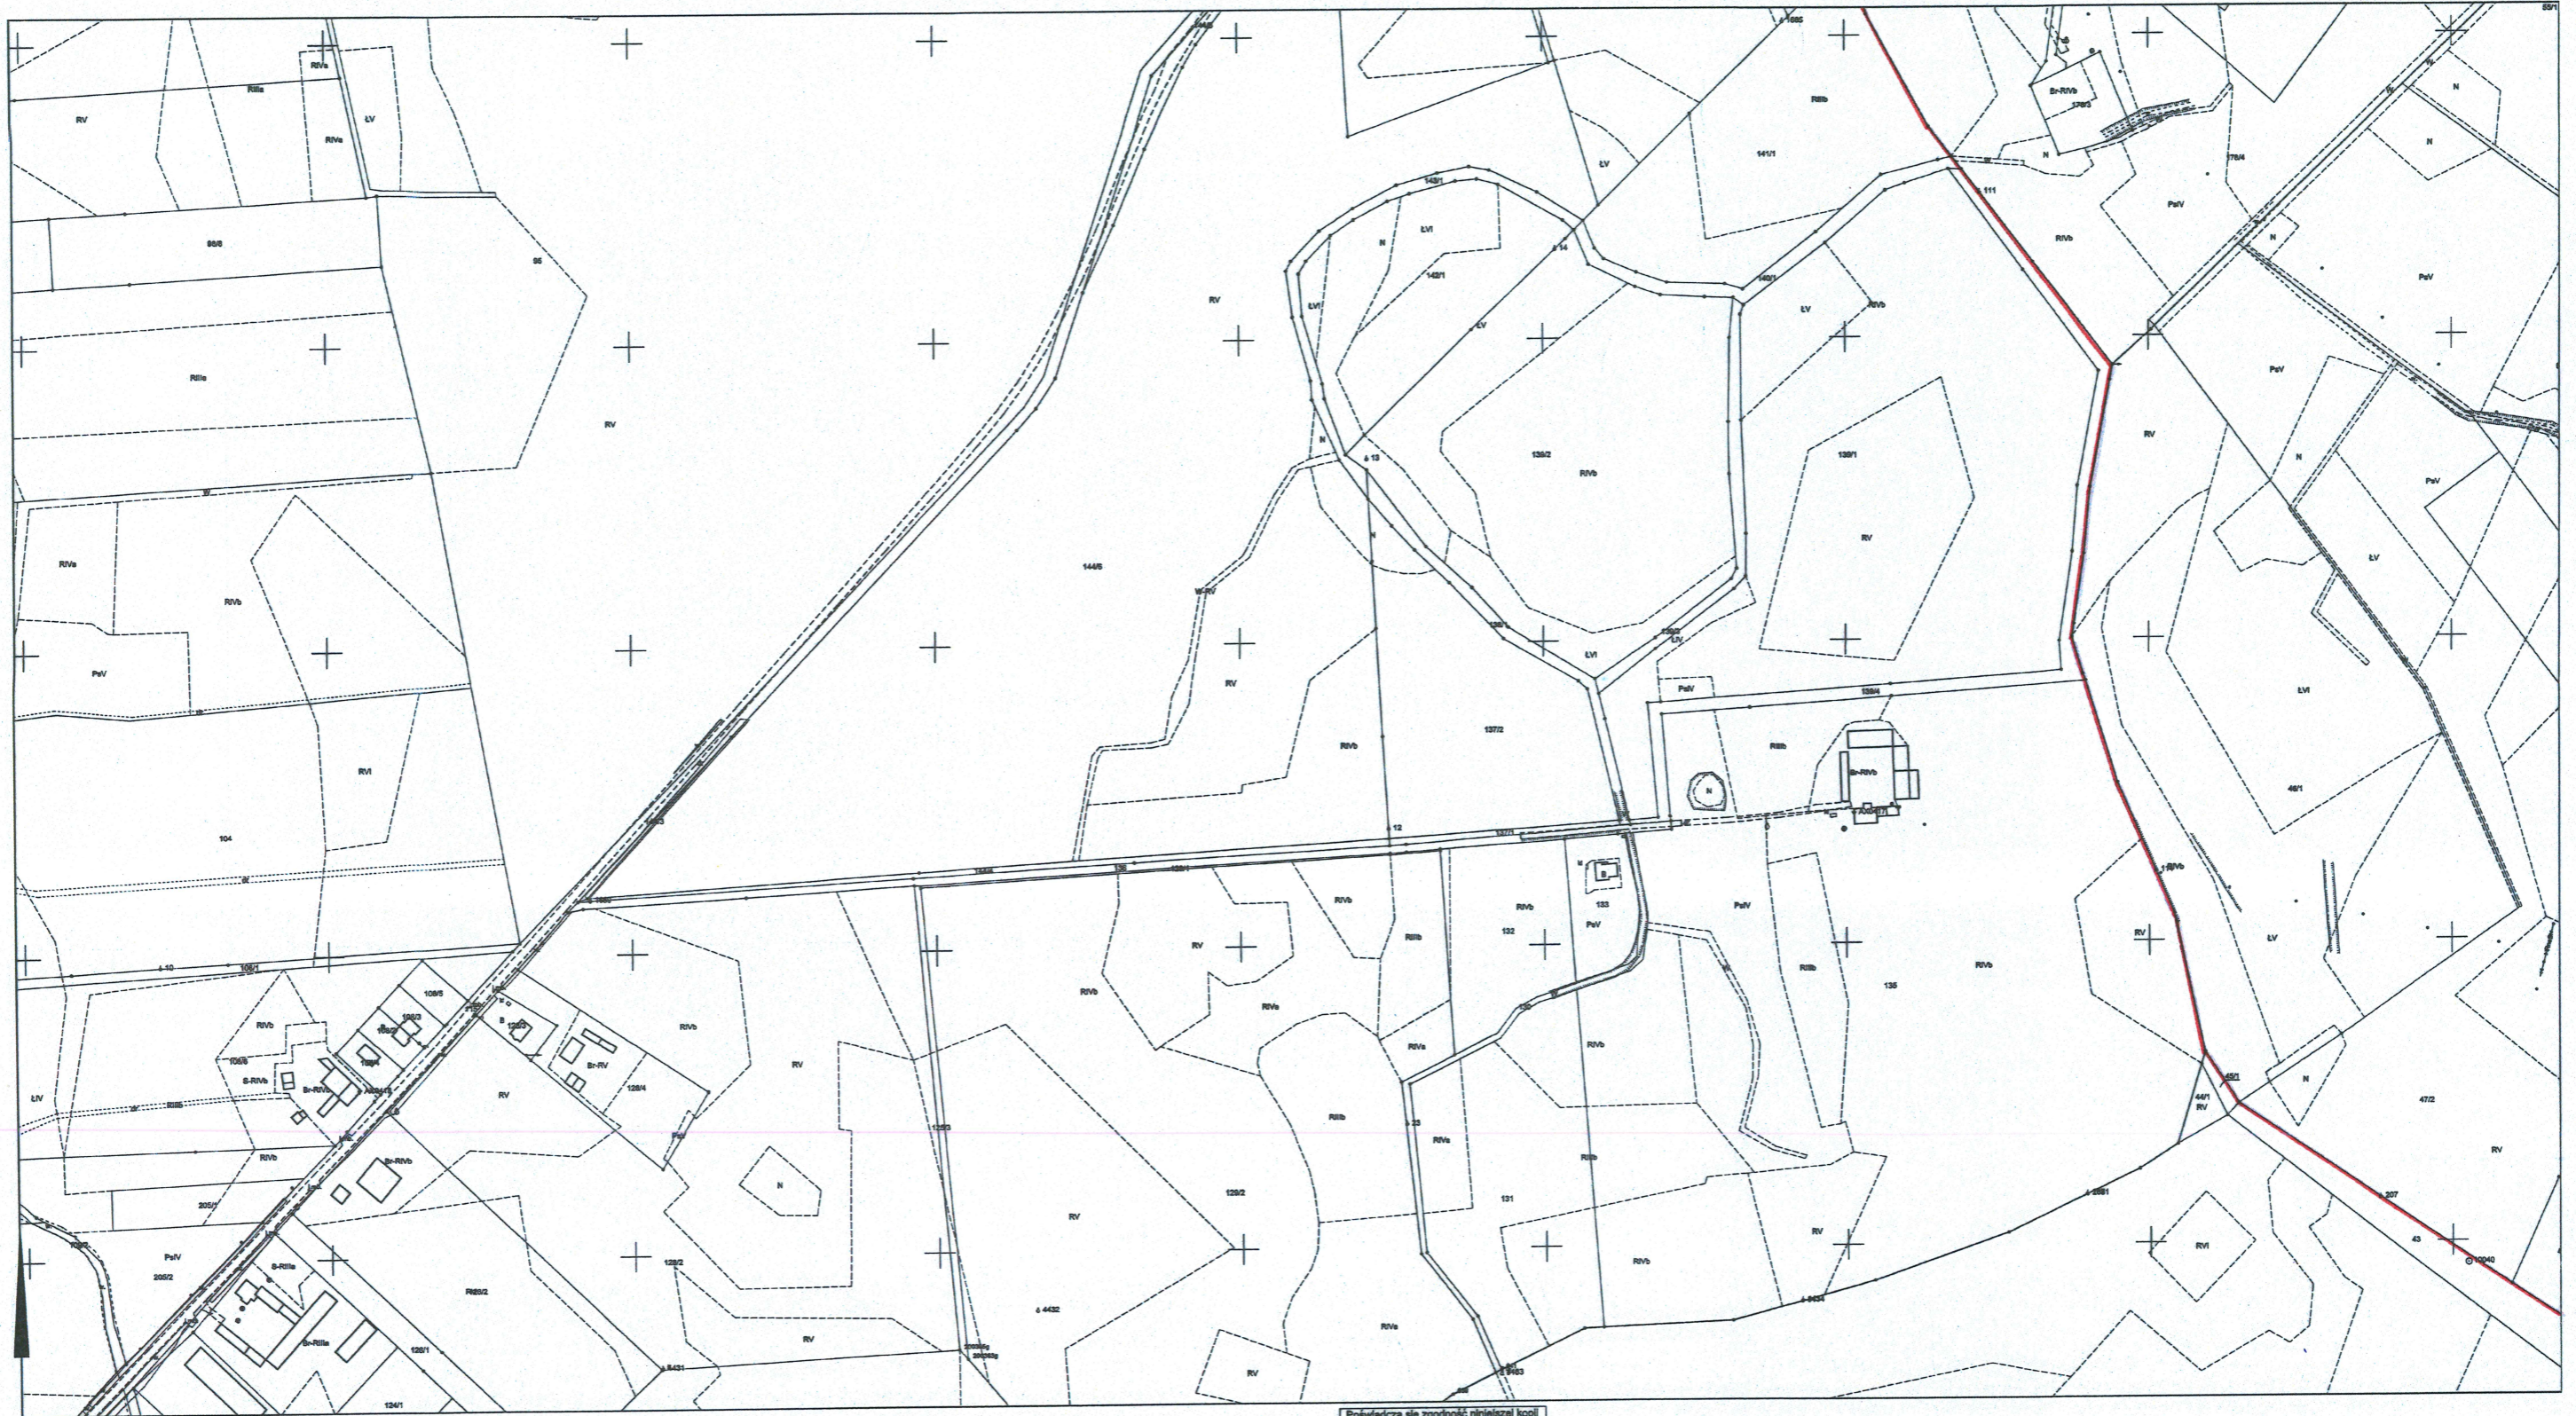

Geodezji, Kartografii, Katastru
i Nieruchomości
w Gnieźnie
62-200 Gniezno, ul. Powstańców 21B
tel./fax 61 428 48 98
REG. 331904328

Arkusz ewidencyjny: 1
Działka: 166/4

Województwo: wielkopolskie
Powiat: gnieźnieński
Jednostka ewidencyjna: 300309_5 Trzemeszno - gmina
Obręb ewidencyjny: 0007 JASTRZĘBOWO

Mapa zasadnicza
Skala 1:2000

Załącznik graficzny nr 4 do Uchwały
Rady Miejskiej Trzemeszna
Nr XXIX/195/2020 z dnia 24.06.2020 r.

PRZEWODNICZĄCY
RADY MIEJSKIEJ
Borowicki Michał

GK.U.6642.500.2020
Gniezno, dn. 06-02-2020 r.
Wykonali: Sergiusz Tarnul

Podwładza się zgodność niniejszej kopii
z treścią materiału państwowego zasobu
geodezyjnego i kartograficznego

STAROSTA GNIEŹNIENSKI

Mapa zasadnicza

6.02.2020

2 up. Starosta Gnieźnieński

Przemysław Kozłowski