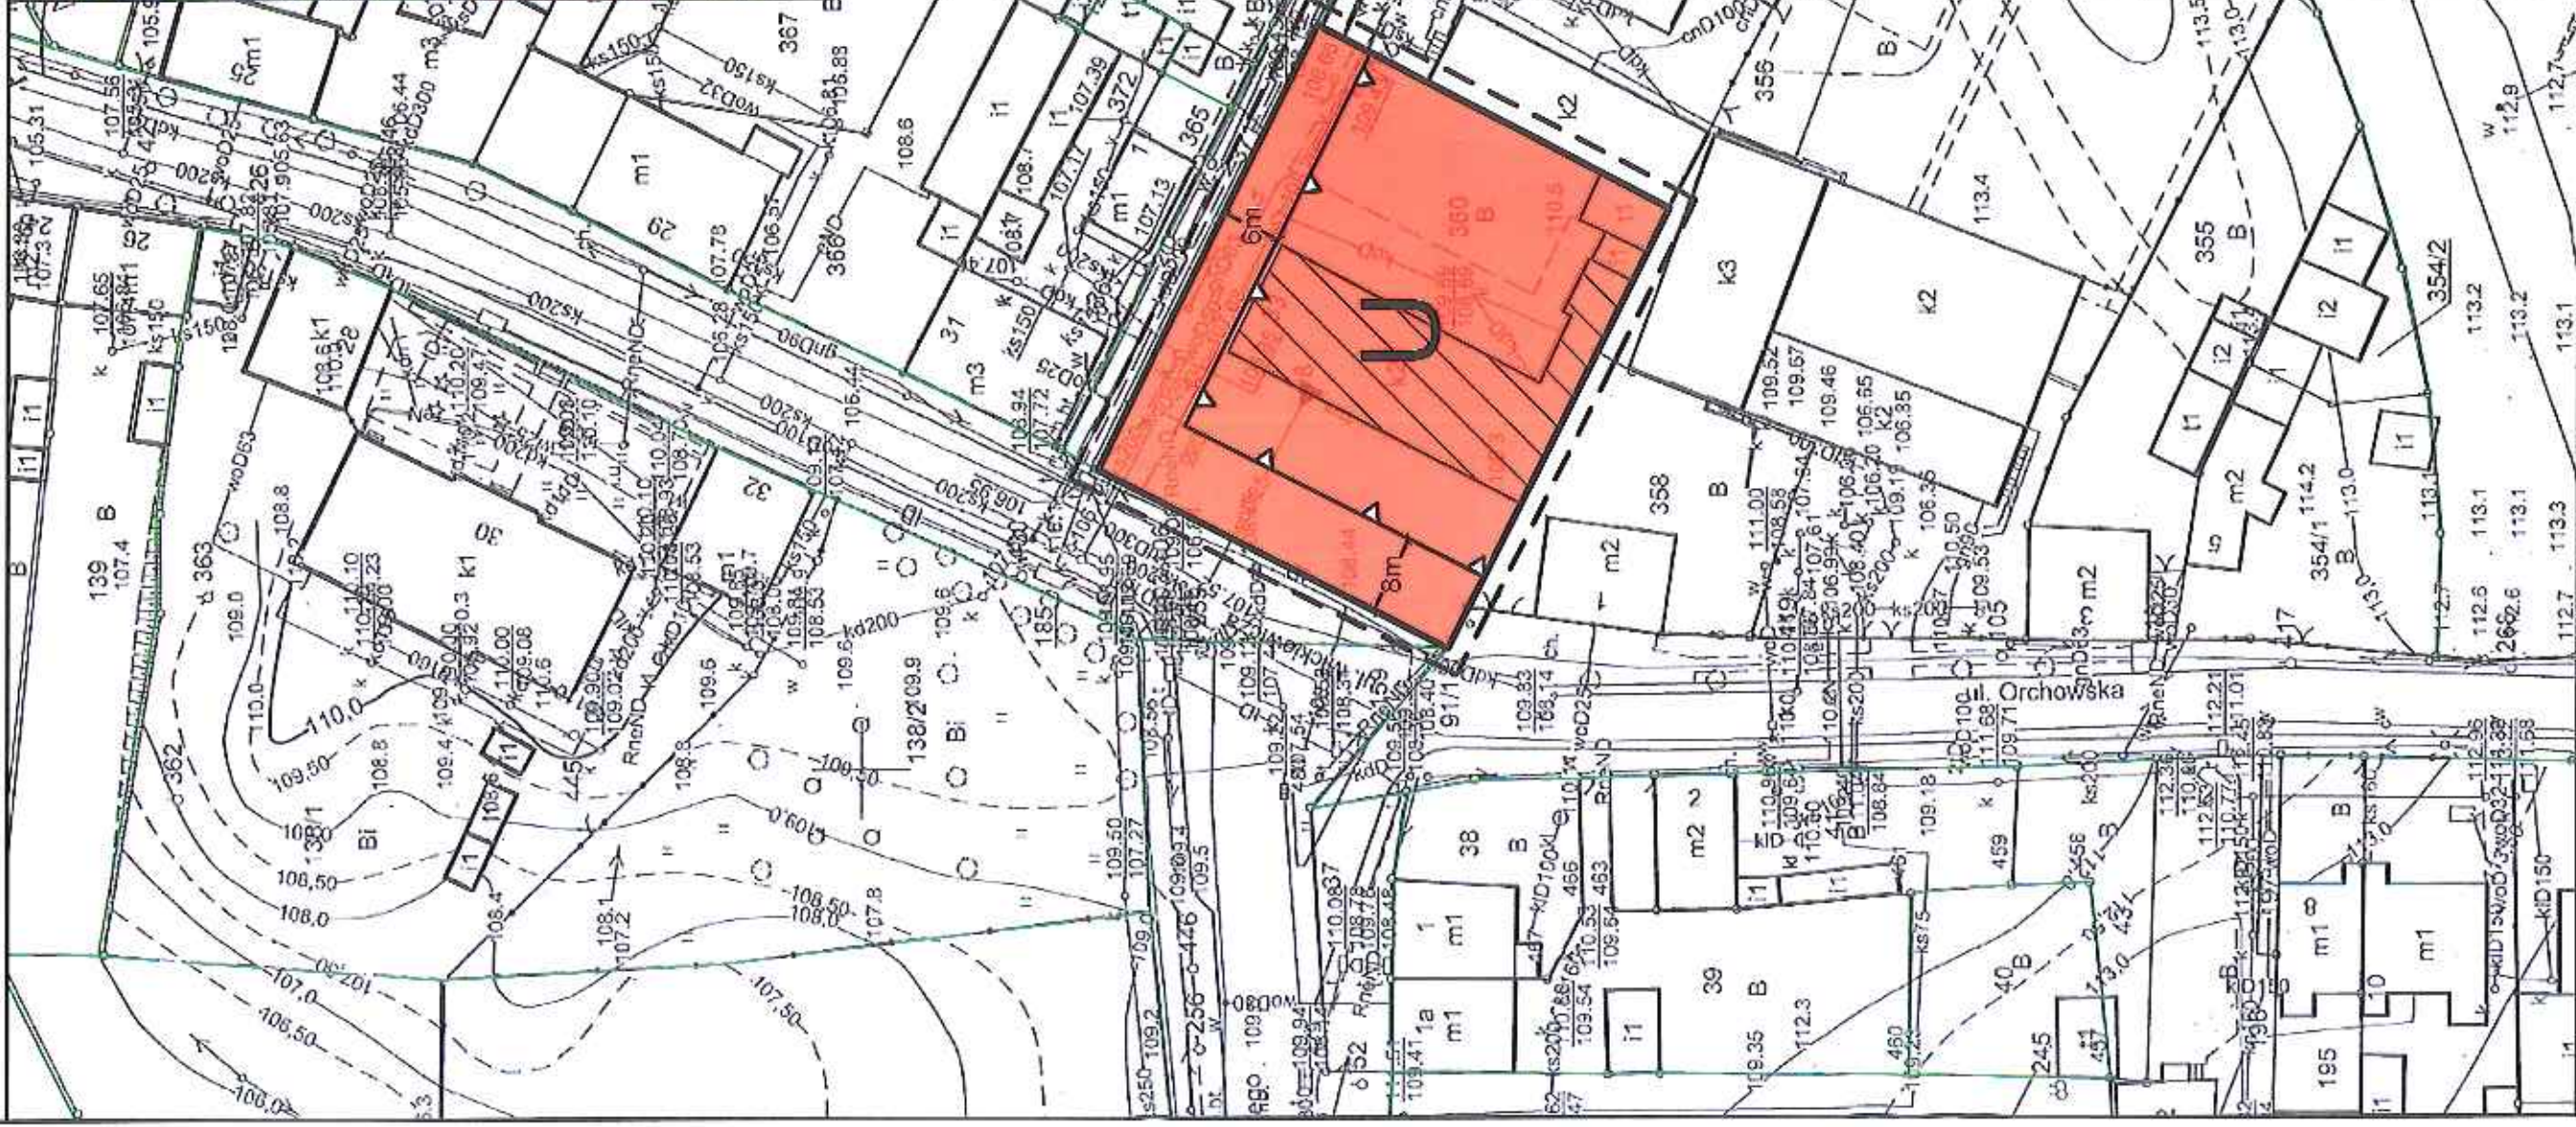

# MIĘSCOWY PLAN ZAGOSPODAROWANIA PRZESTRZENNEGO CZĘŚCI MIASTA TRZEMESZNA, POŁOŻONEJ PRZY UL. MICKIEWICZA

ZALĄCZNIK NR 1 DO UCHWAŁY NR XXIV/169/2020  
RADY MIEJSKIEJ TRZEMESZNA Z DNIA 29 STYCZNIA 2020 R.

PRZEWODNICZĄCY  
RADY MIEJSKIEJ

*Benedykt Nix*

WYRYS ZE STUDIUM UWARUNKOWAŃ I KIERUNKÓW ZAGOSPODAROWANIA  
PRZESTRZENNEGO MIASTA TRZEMESZNO  
SKALA 1:5 000

GRANICA OPRACOWANIA PLANU MIEJSCOWEGO

SKALA 1:1 000  
1cm-10m

## LEGENDA

- Granica obszaru objętego planem miejscowym (odsunięto o 2 metry)
- Granica GZWP "Subzbiornik Inowrodaw-Gniezno"
- Linia rozgraniczająca tereny o różnym przeznaczeniu lub różnych zasadach zagospodarowania
- Nieprzekraczalna linia zabudowy
- Teren zabudowy usługowej z zakresu oświaty, kultury i administracji
- Obiekt wpisany do gminnej ewidencji zabytków
- Oznaczenia informacyjne
- Wymiarowanie