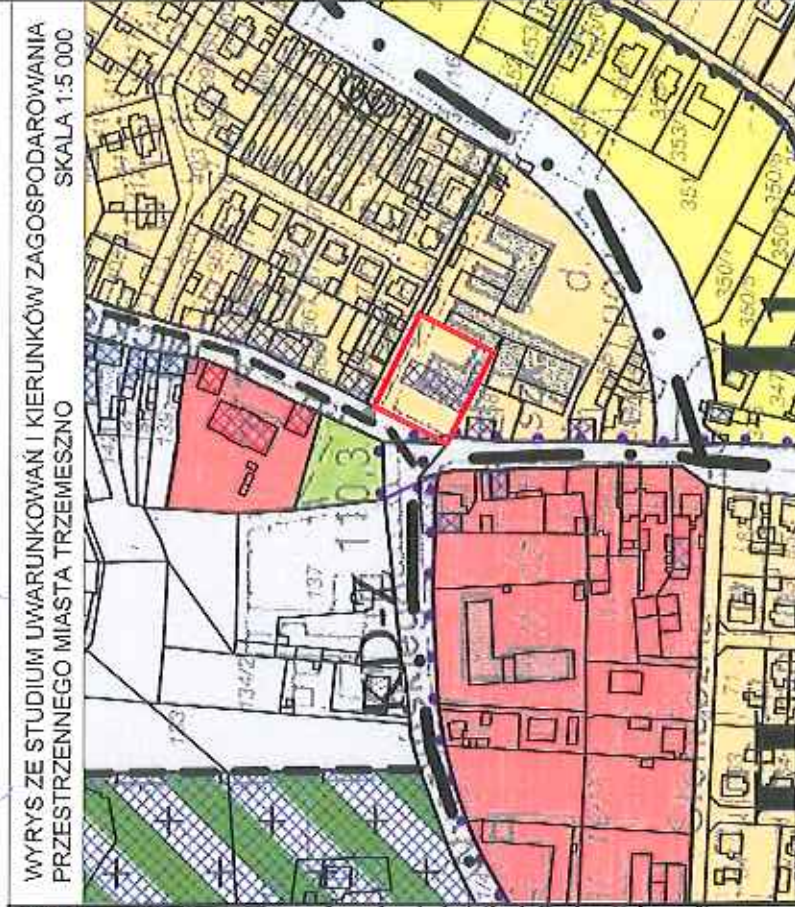

# MIĘSCOWY PLAN ZAGOSPODAROWANIA PRZESTRZENNEGO CZĘŚCI MIASTA TRZEMESZNA, POŁOŻONEJ PRZY UL. MICKIEWICZA

ZALĄCZNIK NR 1 DO UCHWAŁY NR XXIV/169/2020  
RADY MIEJSKIEJ TRZEMESZNA Z DNIA 29 STYCZNIA 2020 R.

PRZEWODNICZĄCY  
RADY MIEJSKIEJ

*Benedykt Nix*

WYRYS ZE STUDIUM UWARUNKOWAŃ I KIERUNKÓW ZAGOSPODAROWANIA  
PRZESTRZENNEGO MIASTA TRZEMESZNO  
SKALA 1:5 000

GRANICA OPRACOWANIA PLANU MIEJSCOWEGO

SKALA 1:1 000  
1cm-10m

## LEGENDA

- Granica obszaru objętego planem miejscowym (odsunięto o 2 metry)
- Granica GZWP "Subzbiornik Inowrodaw-Gniezno"
- Linia rozgraniczająca tereny o różnym przeznaczeniu lub różnych zasadach zagospodarowania
- Nieprzekraczalna linia zabudowy
- Teren zabudowy usługowej z zakresu oświaty, kultury i administracji
- Obiekt wpisany do gminnej ewidencji zabytków
- Oznaczenia informacyjne
- Wymiarowanie